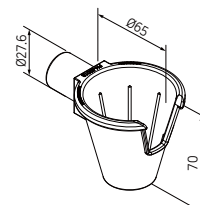

HG-0165A

HANDLE GUIDE

HG-0165A (Elastomer) : Yellow
HG-0165B (Abs) : Blue

300pcs/box, 43g/pc

PG-2870A

PANEL GUIDE (U TYPE)

180pcs/box, 28.3g/pc

PG-2870B

PANEL GUIDE (L TYPE)

300pcs/box, 20g/pc

PH-5001A

TOOL HOLDER - A 공구걸이캡

160pcs/box, 40g/pc

PH-5001B

TOOL HOLDER - B 공구걸이캡

160pcs/box, 38g/pc