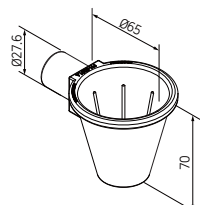

HG-0165A

HANDLE GUIDE

HG-0165A (Elastomer) : Yellow
HG-0165B (Abs) : Blue

300pcs/box, 43g/pc

PG-2870A

PANEL GUIDE (U TYPE)

180pcs/box, 28.3g/pc

PG-2870B

PANEL GUIDE (L TYPE)

300pcs/box, 20g/pc

PH-5001A

TOOL HOLDER - A 공구걸이캡

160pcs/box, 40g/pc

PH-5001B

TOOL HOLDER - B 공구걸이캡

160pcs/box, 38g/pc