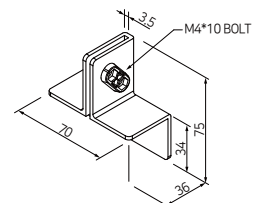

PANEL GUIDE (L TYPE)

300pcs/box, 20g/pc

PH-5001A