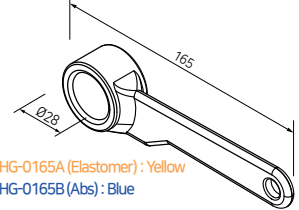

HG-0165A

HANDLE GUIDE

HG-0165A (Elastomer) : Yellow
HG-0165B (Abs) : Blue

300pcs/box, 43g/pc

PG-2870A

PANEL GUIDE (U TYPE)

180pcs/box, 28.3g/pc

PG-2870B