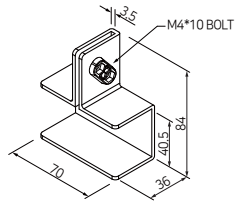

HG-0165A

HANDLE GUIDE

HG-0165A (Elastomer) : Yellow
HG-0165B (Abs) : Blue

300pcs/box, 43g/pc

PG-2870A

PANEL GUIDE (U TYPE)

180pcs/box, 28.3g/pc

PG-2870B