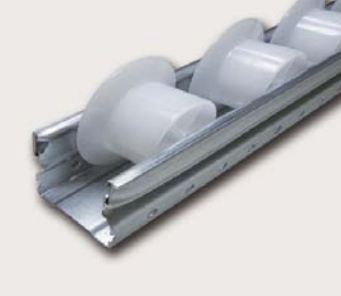

ESD

(OLD NO : PL-4014ED)

PL-401G\_WM

GUIDE ROLLER

(OLD NO : PL-4044WH)

PL-401R\_WL

(OLD NO : PL-4034WH)

ROLLER TRACKS