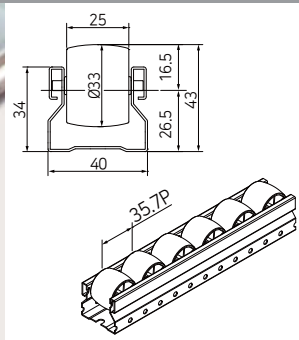

(OLD NO : PL-4034WH)