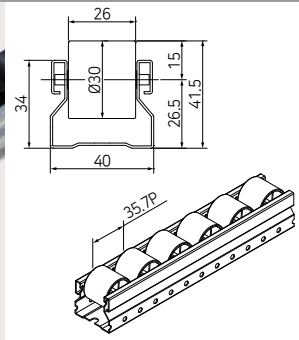

ESD

(OLD NO : PL-4014ED)