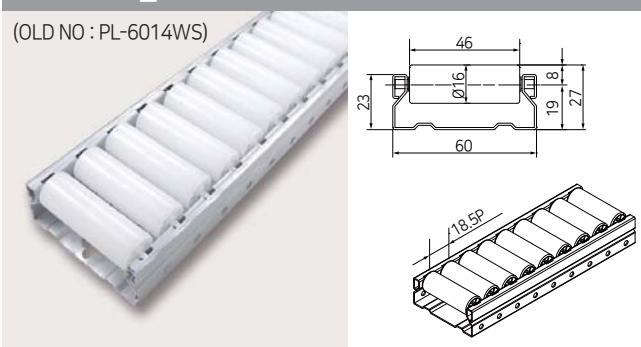

## 60 SERIES (STEEL) - SMALL ROLLER

PL-601F\_WS

(OLD NO : PL-6014WS)

WHITE-SMALL

PL-601F\_ES

(OLD NO : PL-6014ES)

ESD-SMALL