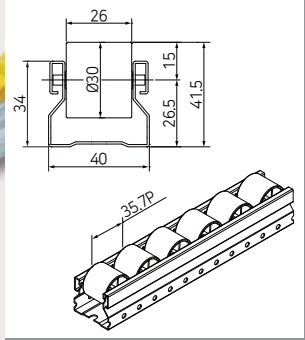

YELLOW

(OLD NO : PL-4014YL)