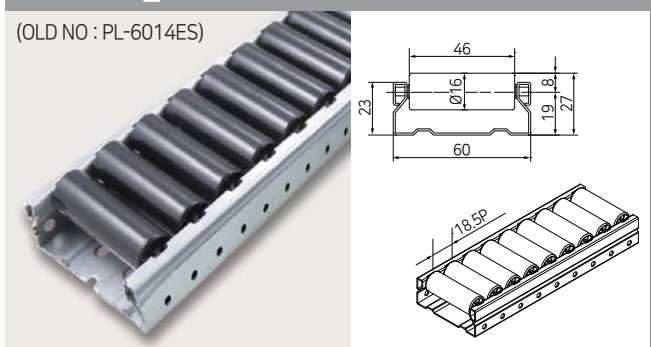

## 60 SERIES (STEEL) - SMALL ROLLER

PL-601F\_WS

(OLD NO : PL-6014WS)

WHITE-SMALL

PL-601F\_ES

(OLD NO : PL-6014ES)

ESD-SMALL