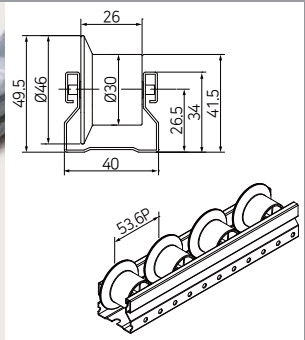

ESD

(OLD NO : PL-4014ED)

PL-401G\_WM

GUIDE ROLLER

(OLD NO : PL-4044WH)

PL-401R\_WL

(OLD NO : PL-4034WH)

ROLLER TRACKS