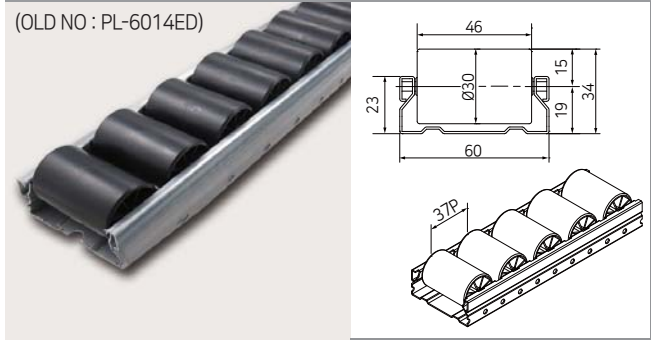

PL-601F_EM

(OLD NO : PL-6014ED)