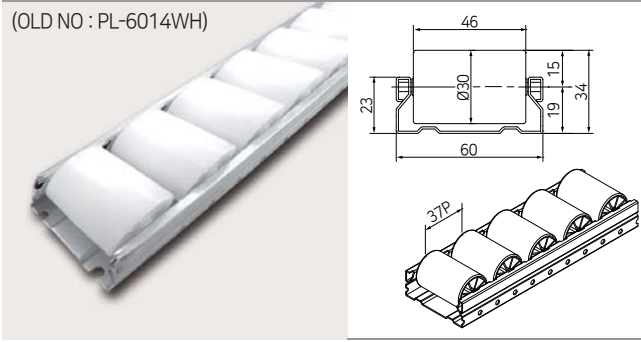

60 SERIES (STEEL)

PL-601F_WM

(OLD NO : PL-6014WH)